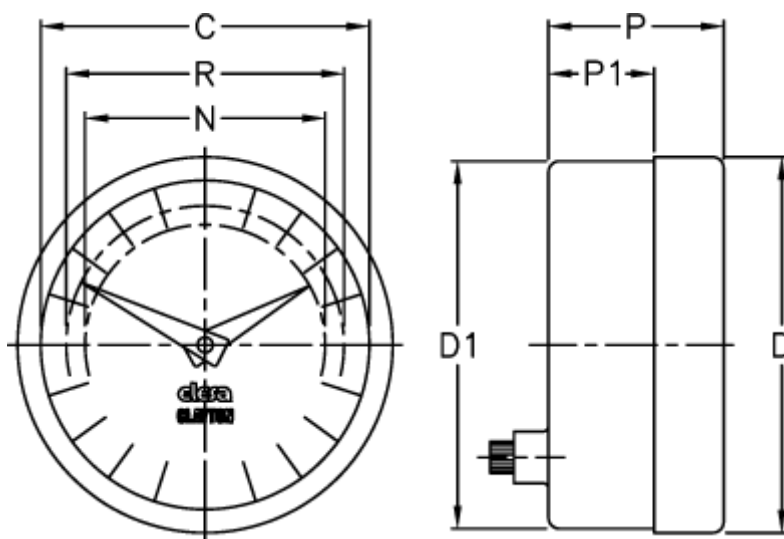

Varenummer: 2307074005
Beskrivelse: E+G Indikator
PA11-0004-D

Mål

C = 42
D = 49.8
d1 = 48.2
N = 30
P = 30
P1 = 23
R = 37